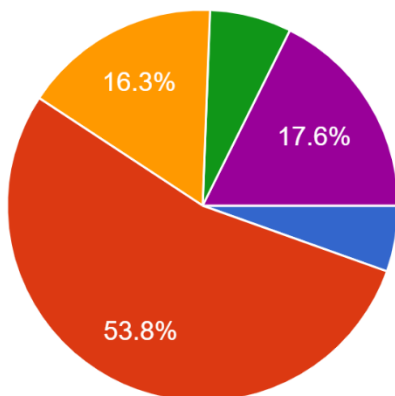

学校通信 臨時号	こだま	ひたちなか市立勝田第一中学校 令和5年12月7日発行
《誠実で知性に富み、活力あふれる生徒の育成》～人を大切にする教育を通して～ 未来（とおい）をみつめて現在（いま）を生きる！		【在校生徒数】 1年生 229名 2年生 232名 3年生 222名

【体操服】紺色Tシャツ背面ロゴ（バックプリント）

デザインについてのアンケート集計結果

保護者の皆様には、日頃ご協力いただき、ありがとうございます。

11月16日(木)～11月24日(金)にかけて、生徒の皆さんを対象に紺色Tシャツの背面ロゴ(バックプリント)のデザインアンケートを実施いたしました。下記の体操服を取り扱っている業者に考えていただいた5パターンの中から、一つ選んでいただき、Google Formsで回答を募集しました。生徒の皆さんには、アンケートへ協力していただき、ありがとうございます。3年生も含め、たくさんのご意見をいただき、大変感謝しております。全職員で結果を共有し、来年度の導入に向けて生かして参ります。以下、その結果と質問に対する回答を掲載させていただきます。今後とも、どうぞよろしくお願いいたします。

【取扱業者に考えていただいた5パターンのデザイン】

【生徒用アンケート結果】

(質問) よいと思うデザインの番号を選んでください。

459件の回答あり(全学年)

- ①番
- ②番
- ③番
- ④番
- ⑤番

集計結果のとおり、②番の背面ロゴデザインが選ばれました。参考までに、教職員にもアンケート回答を募集したところ、やはり87.5%が②番を選んでいました。どのデザインにも特徴があり、どれもよいものですが、皆様のご意見を参考にして、②番に決定させていただきます。背面ロゴのデザインが決定しましたので、今後は、取扱業者との本格的な話し合いを進めて参ります。以下の事項は変えずにいっ所存です。