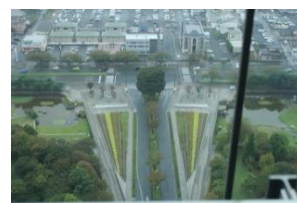

## 行事を通して成長中！

朝晩寒く感じる日が増え、すっかり秋らしくなりました。10月は、笠間遠足、消防署見学、サツマイモ掘りと3年生にとって大きな行事がありました。

遠足は、あいにくの雨模様ではありましたが、学年49名全員が揃って元気に参加することができました。「製陶ふくだ」での手捻り体験では、笠間焼の伝統文化に触れ、思い思いの作品を仕上げました。完成品の到着が待ち遠しいです。笠間芸術の森公園では、おいしいお弁当を食べたり美術館を見学したりと友達と楽しいひと時を過ごしました。茨城県庁25階からの眺めも楽しめました。保護者の皆様には遠足の準備から当日朝のお弁当作りまでたいへんお世話になりました。

消防署見学やサツマイモ掘りも普段ではできない貴重な体験となりました。行事のたびに3年生の合言葉としてきた『一人は一人を代表する。』という言葉の通り、一人一人が美乃浜学園の児童として、マナーを守って立派に活動できたことを嬉しく思います。

これらの行事で経験したことを生かし、今後の子供たちの成長につなげていきます。