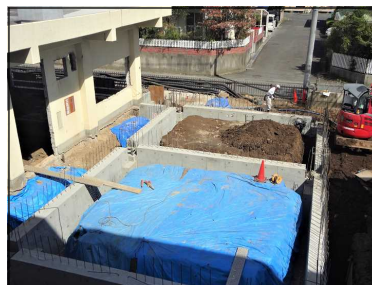

## グラウンドの工事始まる。

来春3月に完成予定の給食室改修工事は、現在、着々と進んでいるところです。

一方、先月より雨水貯留施設工事が始まり、台風など大雨の雨水を一時的に貯水し、地域の洪水を防ぐための工事です。

この工事の関係で、グラウンドの約半分は仮囲いのために使用できなくなります。今後、グラウンドを使用する学校行事等では、中止や変更を余儀なくされることもあります。また、体育の授業や休み時間の外遊びの際には、安全に十分配慮しながらグラウンドを使用していきたいと思っております。児童には不自由をかけますが、ご理解をお願いいたします。