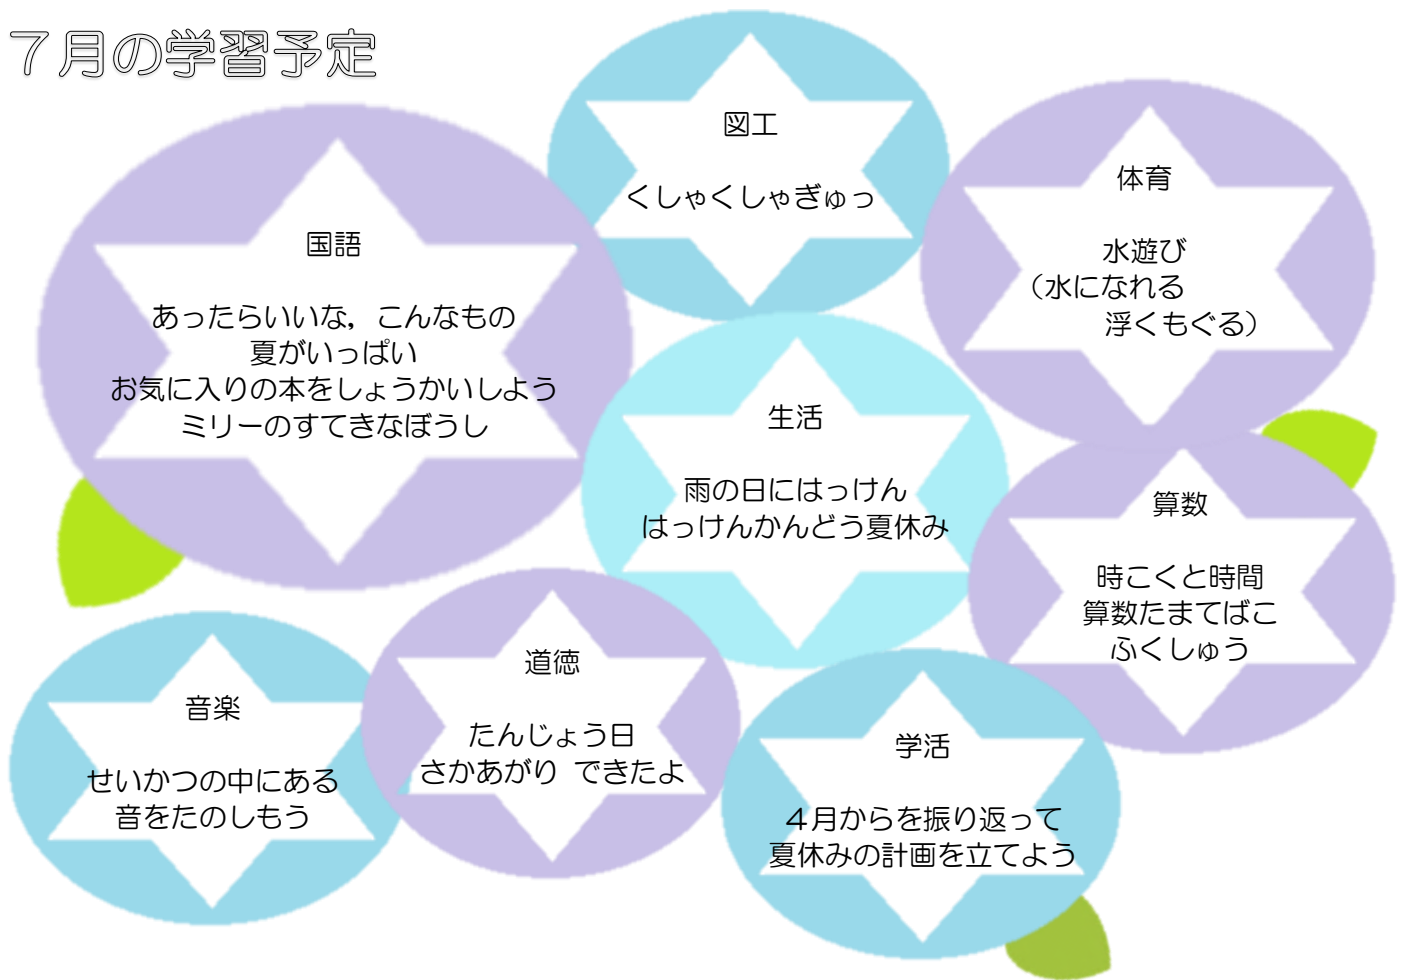

7月のめあて

- 《生活》 廊下や階段を正しく歩きましょう。
- 《保健》 熱中症に気を付けよう。
- 《安全》 自転車や水の事故を防ぎましょう。

7月の行事予定

月	火	水	木	金	土	日
				1	2	3
4	5 全校朝会	6 芸術鑑賞会 (低学年)	7	8	9	10
11	12 漢字力テスト ← 清掃	13 縦割りタイム (おそうじ大作戦) 強調週間	14 計算力テスト →	15	16	17
18 海の日	19 給食終了	20 前期前半終業日 11:40 学年下校 (給食なし)	21 夏休み (~8/31)	22	23	24
25	26	27	28	29	30	31
教育相談期間 (7/25~7/30)						

7月の学習予定

お知らせとお願い

☆ 健康手帳持ち帰りについて

健康手帳を持ち帰ります。健康診断の結果（3ページ）と清潔調べ（36ページ）に押印と「家の人からの一言」を書いていただき、14日（木）までに学校に戻してくださいませようお願いします。

☆ 野菜の持ち帰りについて

15日（金）から育てている野菜の持ち帰りをお願いします。鉢は中庭に置いておきます。名前をご確認いただき、お持ち帰りください。よろしくお願いします。